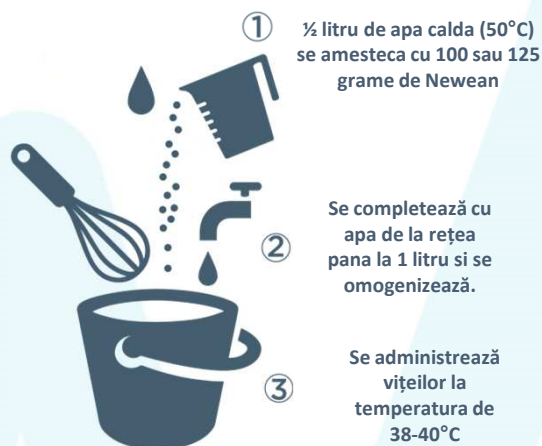

NEWEAN EXTRA

Înlocuitor de lapte pentru vitei

AMBALAJ
saci de 25 kg

AVANTAJE

SIGURANTA: NEWEAN Extra conține 50% produse lactate și surse de proteina cu înalta digestibilitate. Produsul este elaborat pentru a acoperii în mod optim cerințele nutriționale ale vițelilor în creștere.

VITALITATE: NEWEAN Extra conține nivele ridicate de vitamina E și seleniu organic (66% seleniu în forma organica).

USOR DE UTILIZAT: NEWEAN Extra beneficiază de o tehnologie de fabricație moderna, datorita metodei „Spray” de reintroducere a grăsimii și uscare, tehnologie ce permite o solubilitate crescuta în apa calda.

DIGESTIBILITATE: Materiile prime din compoziția NEWEAN Extra au fost selecționate cu mare atenție în funcție de digestibilitatea lor: produse lactate, proteine vegetale cu valoare biologica ridicata și grăsimi vegetale.

ECONOMIC: NEWEAN Extra este special elaborat pentru a reduce costul de producție.

NEWEAN Extra este fabricat într-o unitate certificata ISO 9001.

COMPOZITIE

Produse lactate, grăsimi vegetale, produse și subproduse de oleaginoase, produse și subproduse din cereale, vitamine și minerale.

Garanții analitice

Proteina bruta	20 %	Vit A	25 000 UI
Grăsimi	15 %	Vit D3	4 000 UI
Celuloza bruta	0.3 %	Vit E	150 mg
Cenușa	7 %	Vit C	250 mg
Cupru	15 mg/kg	Vit K3	2,5 mg
Colina	300 mg/kg	Vit B1	10 mg
Selenometionina	0,20 mg/kg	Enterococcus faecium	1,5 x10⁹

Aditivi pe kg

MOD DE PREPARARE

Program alimentar recomandat (2 tainuri/zi)

Ziua	litri lapte/vițel/tain
1-6	Colostru
7-14	2 litri
15-22	2,5 litri
23-49	3 litri
50-intarcare	2 litri

Păstrați echipamentul de hrănire curat.

Administrați produsul vițelilor la intervale regulate.

Asigurați vițelilor începând din primele zile de viața un furaj starter, apa și fan de buna calitate.

Verificați periodic potabilitatea apei.

Închideți sacii după fiecare utilizare.

newean

Produs comercializat de:
G-A NUTRIȚIE ANIMALA SRL
Com. Beresti-Bistrita, loc. Brad,
jud. Bacau, Romania.
Tel/Fax: 004 0234 22 88 04
www.evialis.ro; office@viand.ro

wisium
NUTRITION & BEYOND